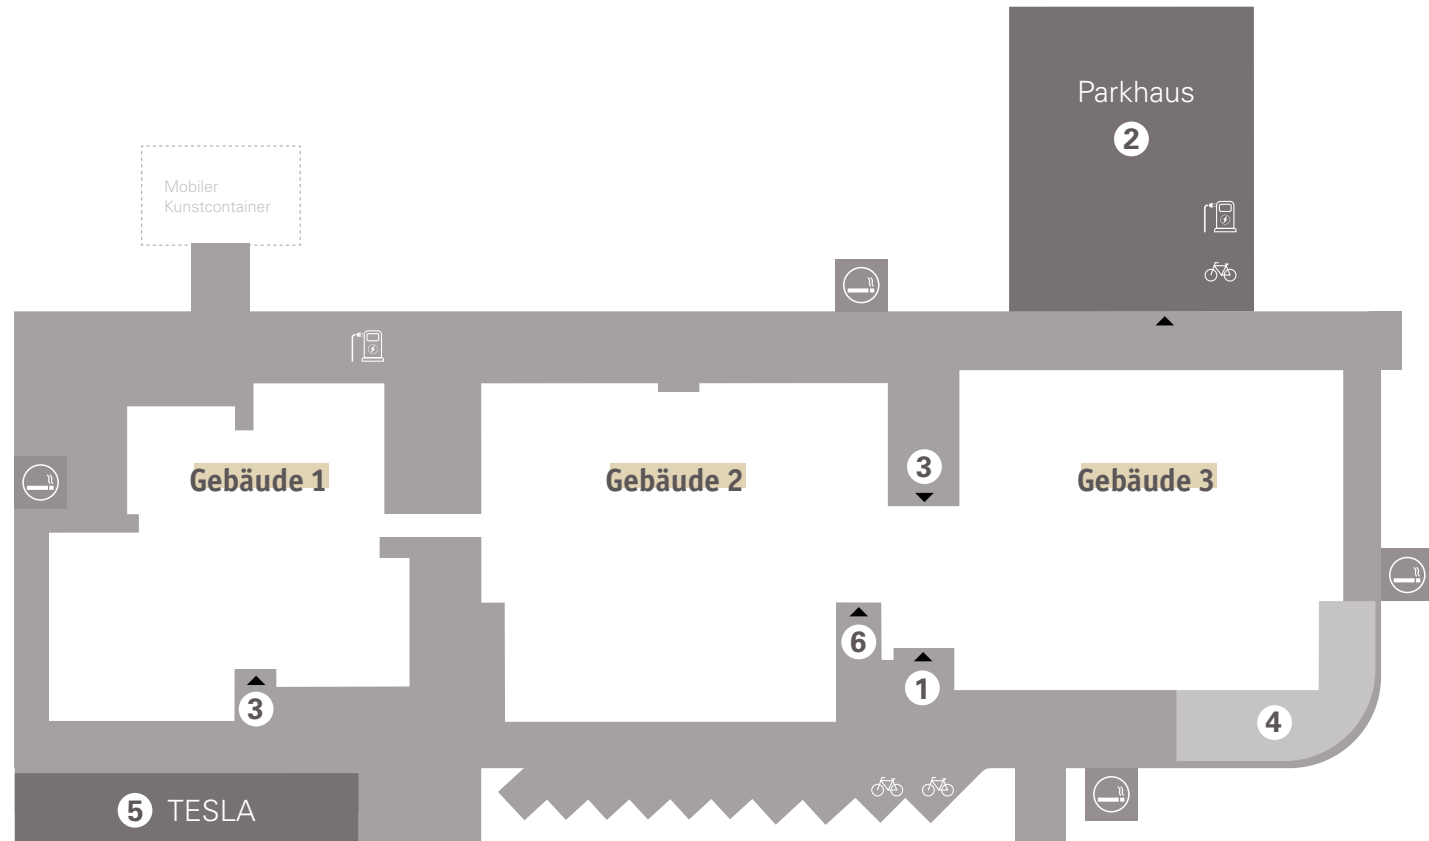

Lageplan

Gebäude 1

- 3 | Weser · Ruhr · Altenau
- 2 | Büros
- 1 | Büros
- 0 | Alme · Strothe · Squash-Court

Gebäude 2

- 4 | Nord · Rhein · Westfalen · Gunne · Libori
- 3 | Büros
- 2 | Büros · Hotelzimmer 201 – 215
- 1 | Pader · Lippe · Heder · Beke · Ems
- Hotelzimmer 101 – 115
- 0 | Plaza: Frühstück · Mittagessen
- -1 | Sauna & Fitness

Gebäude 3

- 5 | Spree · Salon Vivendi
- 4 | Hotelzimmer 401 – 430
- 3 | Fulda · Hotelzimmer 316 – 344
- 2 | Werra · Hotelzimmer 216 – 244
- 1 | Hotelzimmer 116 – 129
- 0 | Rezeption · Restaurant Vivendi
- Bar · Saal Elbe

- 1 | Haupteingang
- 2 | Parkhaus
- 3 | Eingang
- 4 | Terrasse/Biergarten
- 5 | TESLA-Supercharger
- 6 | Nachteingang

hotel ■■■
VIVENDI

Balhorner Feld 11
33106 Paderborn